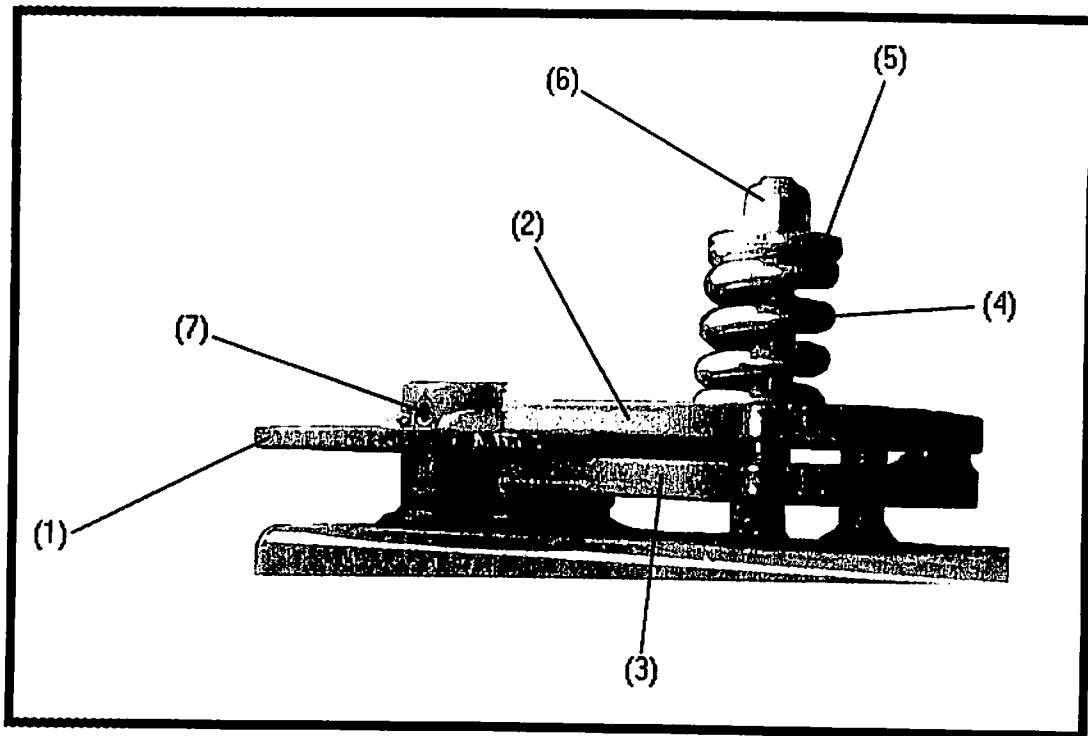

CASTER BRAKE ASSEMBLY

CASTER BRAKE ASSEMBLY

PARTS LIST

<u>Ref#</u>	<u>BMI#</u>	<u>Description</u>	<u>Qty.</u>
1	16136	Brake Disk	2
2	16137	Top Brake Pad	2
3	16138	Bottom Brake Pad	2
4	16093	Brake Spring	2
5	13790	1/2" Flat Washer	2
6	14443	1/2" NC Locknut	2
7	10302	3/16" x 1 1/4" Roll Pin	2