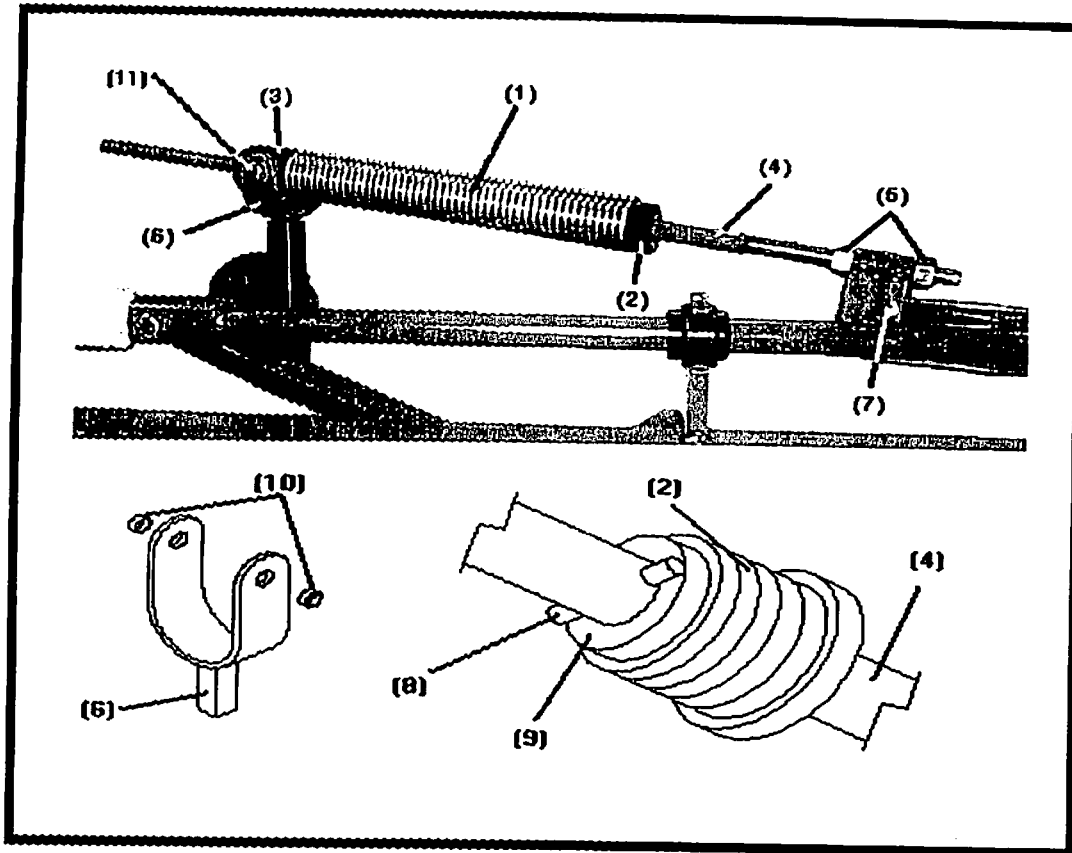

RAKE WHEEL SPRING ASSEMBLY

RAKE WHEEL SPRING ASSEMBLY

PARTS LIST

<u>Reff#</u>	<u>BMI#</u>	<u>Description</u>	<u>Qty.</u>
1	16095	Spring	12
2	16100	Pull Spring Retainer Guide	12
3	16101	Pull Spring Guide Pivot	12
4	16493	Spring Rod	12
5	10176	5/8" NC Nut	24
6	16494	Spring Yoke	12
7	16495	Spring Assembly Clevis	12
8	10302	Roll Pin 3/8" x 1 1/4"	24
9	16652	Spring Slide Rod Washer	24
10	16290	Spring Pivot Bushing	24
11	14460	1/2" x 1" NC Bolt	24
Not Shown	14638	1/2" x 1 3/4" NC Bolt	12
Not Shown	14443	1/2" NC Locknut	12
Not Shown	13790	1/2" Flat Washer	24